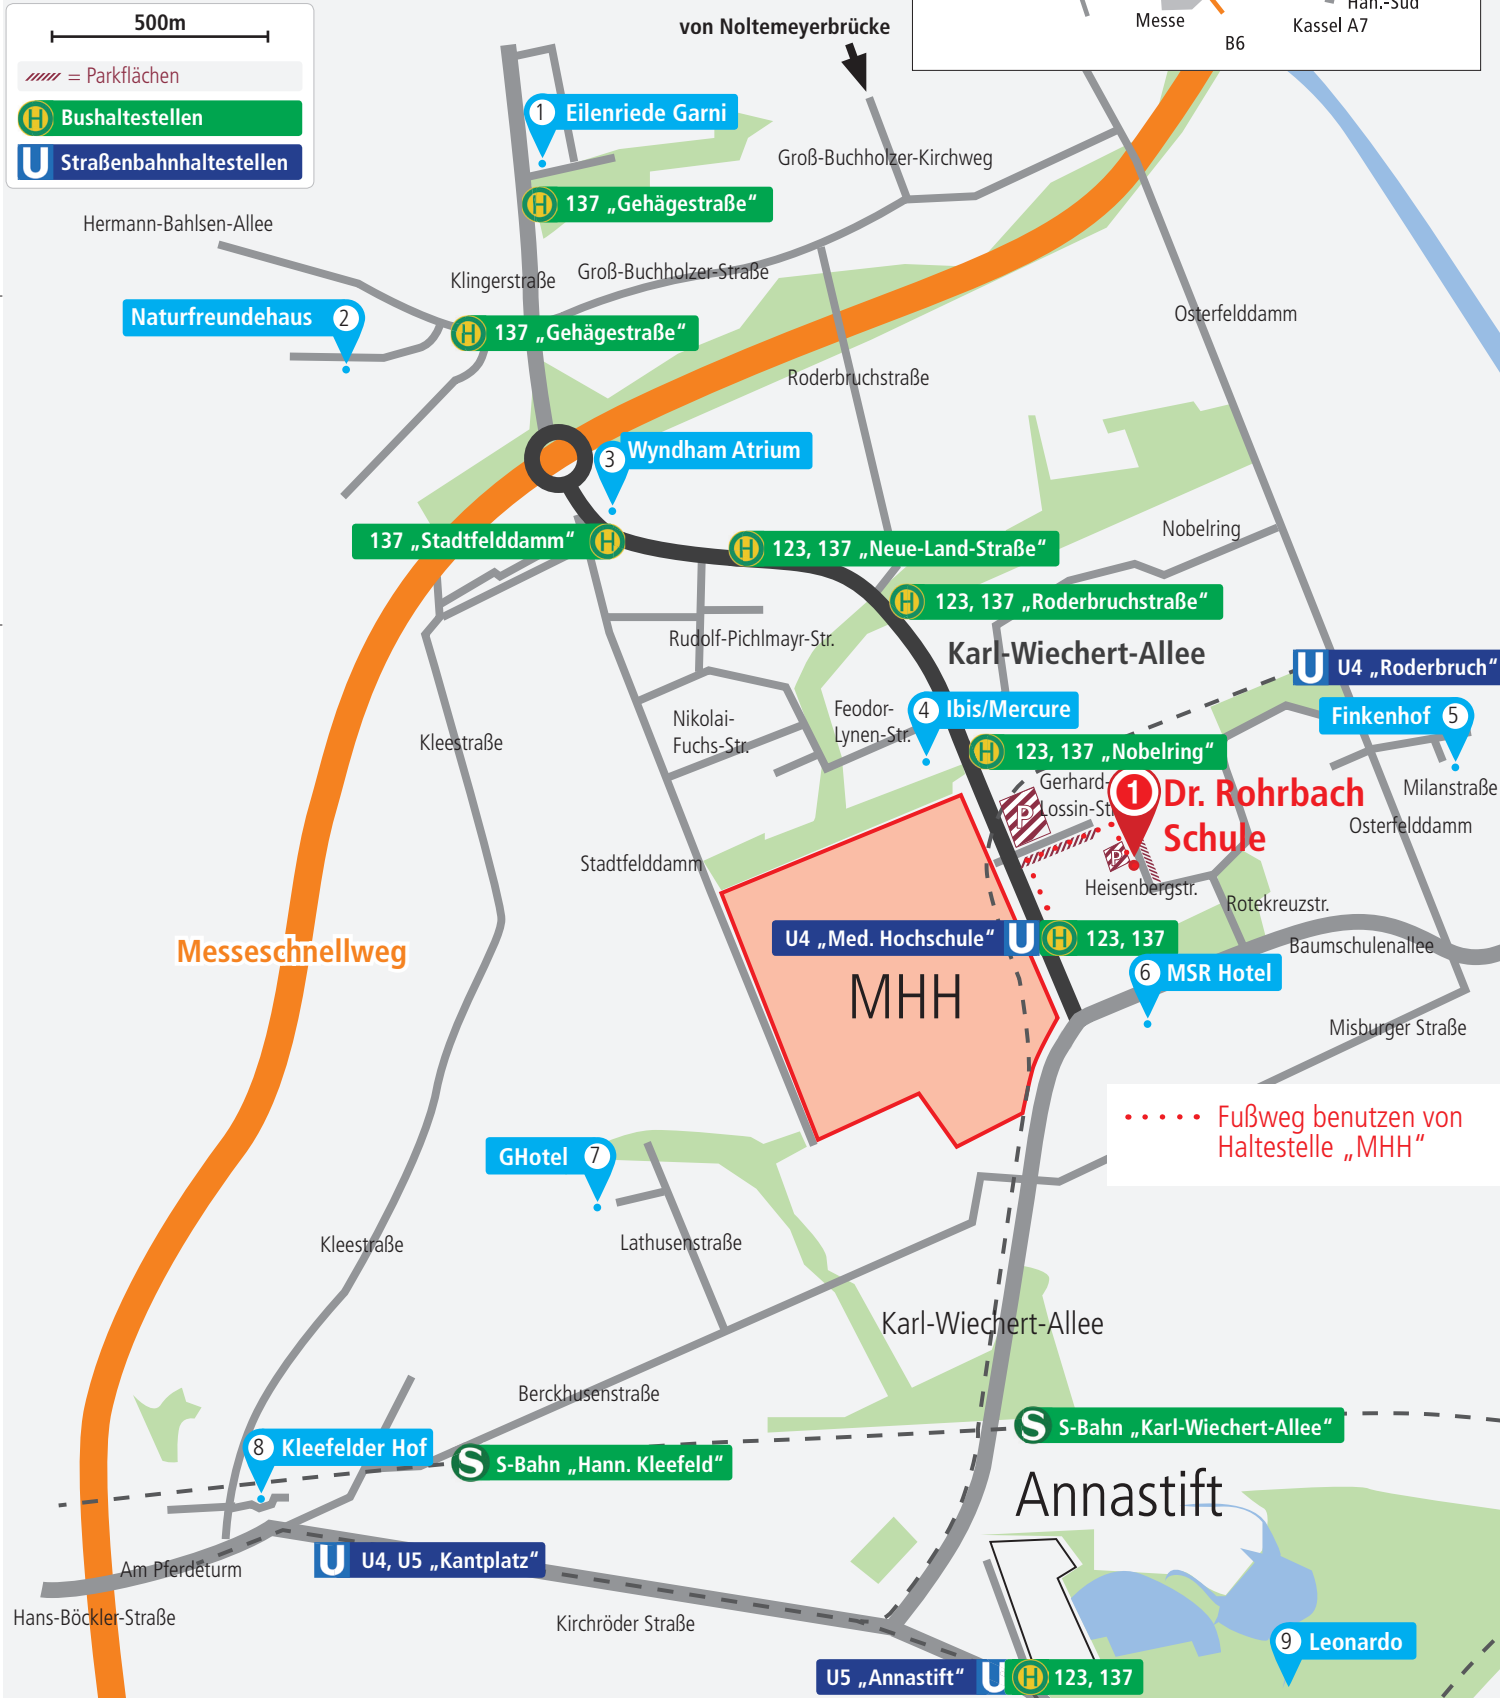

**1 Dr. Rohrbach-Schule**  
Heisenbergstraße 17  
30627 Hannover

## Anfahrtsbeschreibung für Kursteilnehmer, die mit der Bahn anreisen

### Vom Hauptbahnhof Hannover:

Die Fahrt vom Hauptbahnhof mit U-Bahn und Bus dauert ca. 24 Minuten (1 x umsteigen). → Vom Bahnsteig im Hauptbahnhof bitte ins Untergeschoss gehen und mit den **Stadtbahnlinien 1** (Richtung Laatzen/Sarstedt), **Linie 2** (Richtung Döhren/Rethen) oder **8** (Richtung Messe/Nord) bis **Haltestelle Aegidientorplatz** fahren. Von dort mit der **Stadtbahnline 4** (Richtung Roderbruch) bis **Haltestelle Medizinische Hochschule**.

Die Rohrbachschule erreichen Sie über den Fußweg über die **Gerhard-Lossin-Straße** bis zur **Heisenbergstraße**, dort rechts einbiegen.