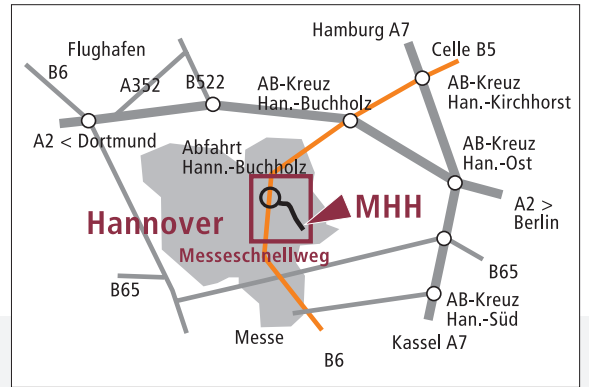

**1 Dr. Rohrbach-Schule**  
Heisenbergstraße 17  
30627 Hannover

## Anfahrtsbeschreibung für Kursteilnehmer, die mit der Bahn anreisen

### Vom Hauptbahnhof Hannover:

Die Fahrt vom Hauptbahnhof mit U-Bahn und Bus dauert ca. 24 Minuten (1 x umsteigen). → Vom Bahnsteig im Hauptbahnhof bitte ins Untergeschoss gehen und mit den **Stadtbahnlinien 1** (Richtung Laatzen/Sarstedt), **Linie 2** (Richtung Döhren/Rethen) oder **8** (Richtung Messe/Nord) bis **Haltestelle Aegidientorplatz** fahren. Von dort mit der **Stadtbahnline 4** (Richtung Roderbruch) bis **Haltestelle Medizinische Hochschule**.

Die Rohrbachschule erreichen Sie über den Fußweg über die **Gerhard-Lossin-Straße** bis zur **Heisenbergstraße**, dort rechts einbiegen.